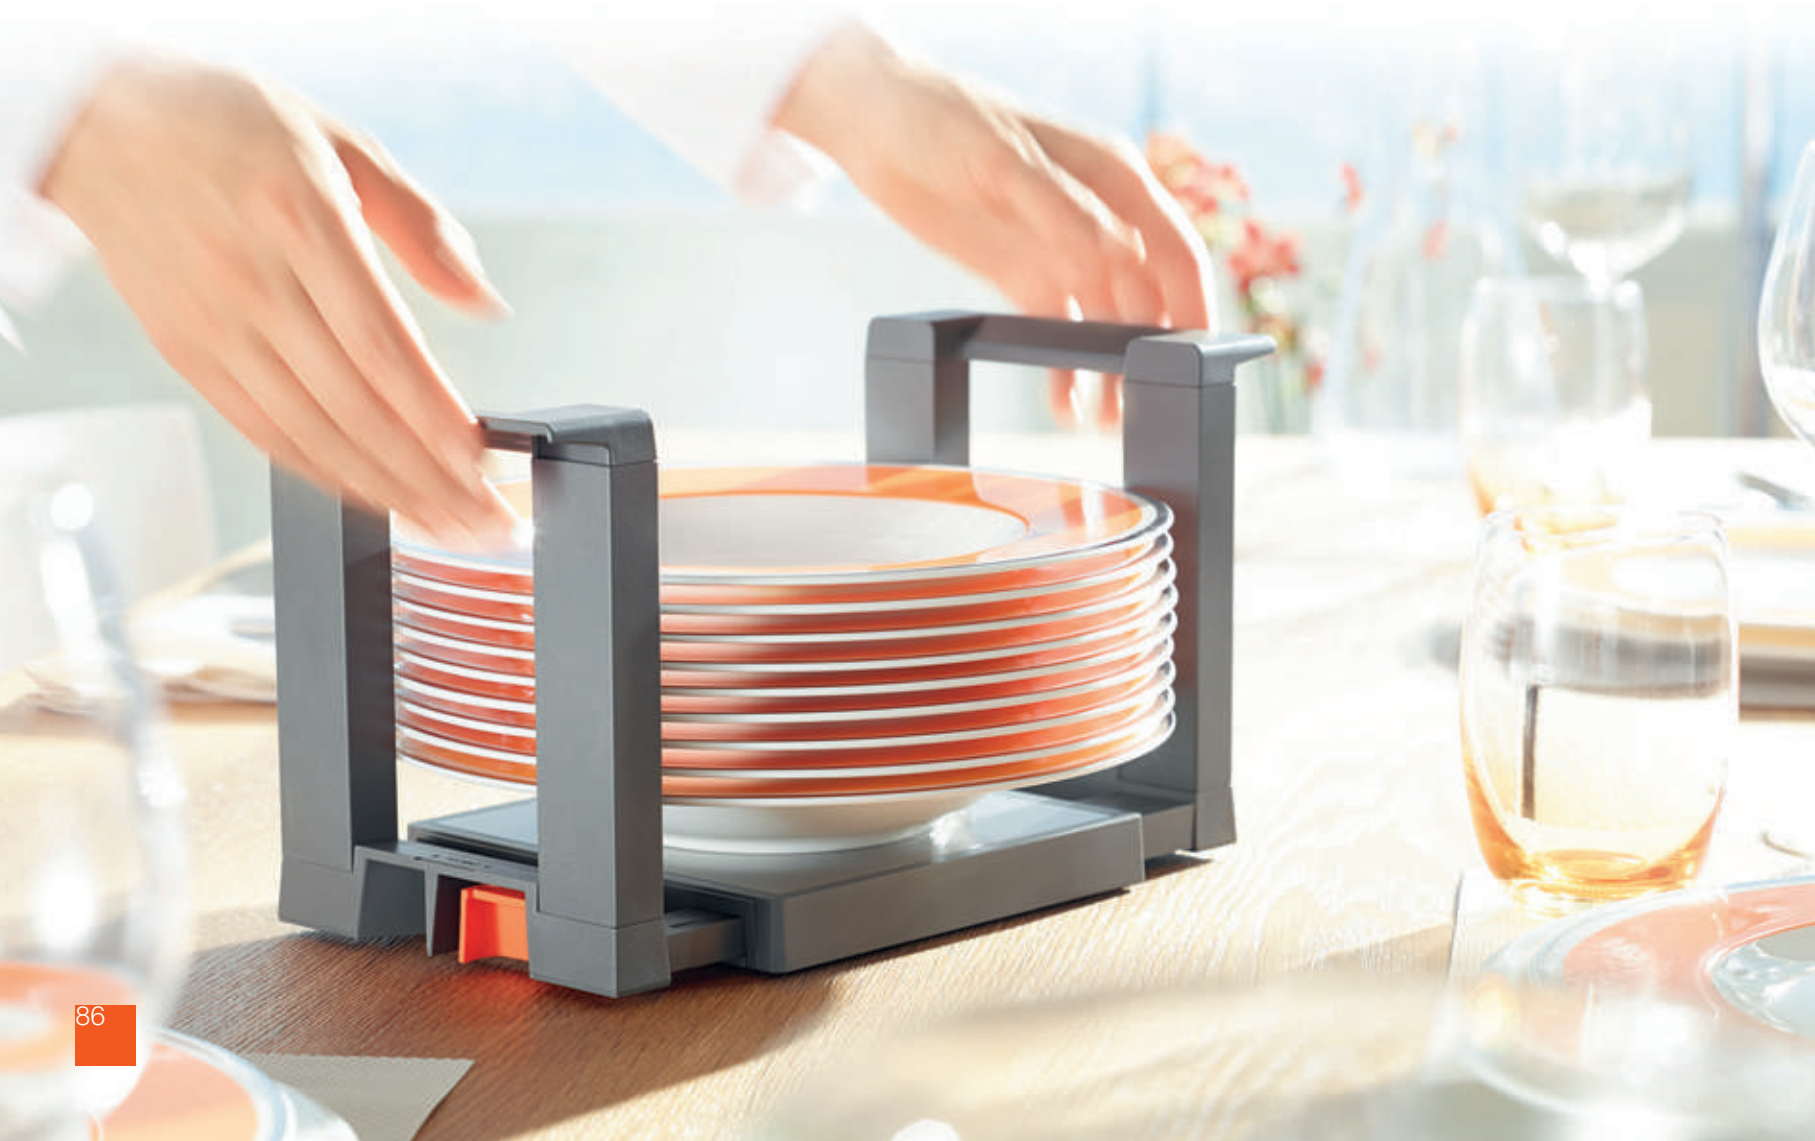

ACCES- SIBILITÉ TOTALE

blum

Les solutions d'optimisation des espaces intérieurs, associées aux amortisseurs de fin de course ou autre système d'ouverture totale, se révéleront vite indispensables à votre usage quotidien.